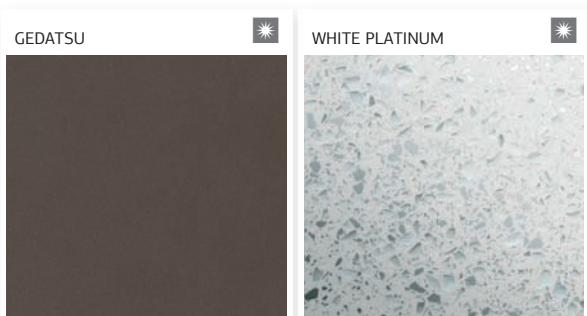

Integrity One