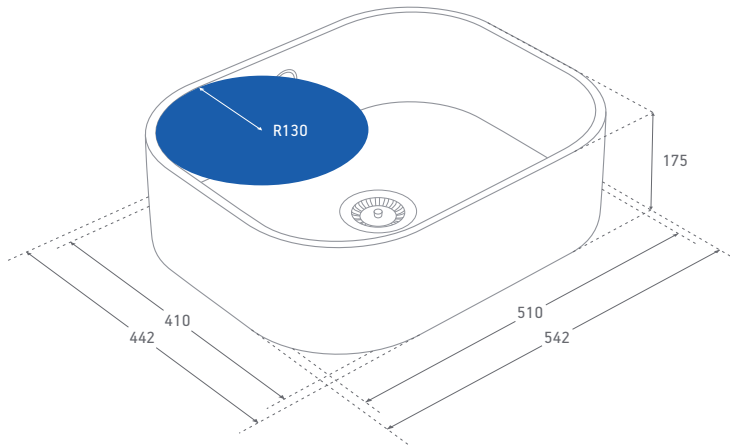

Silestone® Integrity **Due**

Formas más Rectas

ES

DUE, que está disponible en dos tamaños: 37x34x15,5, ideal para el doble seno y 37x51x15,5 para un solo seno, se caracteriza por sus formas más rectas.

Sin duda, para aquellos que ven en la sobriedad de las líneas rectas el summum del estilo y la belleza, esta es la elección perfecta.

Straight Lines

EN

DUE is available in two sizes: 37x34x15.5, ideal for a double sink and 37x51x15.5 for a single sink, it is characterised by its straight lines. The perfect choice for those who see the simplicity of straight lines as the mark of style and beauty.

Formas mais Rectas

PT

DUE, está disponível em dois tamanhos: 37x34x15,5, ideal para aplicações de lava-loiças duplo, e com 37x51x15,5 cm para apenas um lava-loiça caracteriza-se pelas suas formas mais rectas. Esta é sem dúvida a escolha perfeita para aqueles que vêem na sobriedade das linhas rectas o expoente máximo do estilo e da beleza.

Sina Rakare Former

SW

DUE finns i två storlekar: 37 x 34 x 15,5 som är perfekt för en dubbel diskho, och 37 x 51 x 15,5 för en enkel diskho, och de kännetecknas av sina rakare former. Utan tvekan blir detta det perfekta valet för de som ser de enkla raka linjerna som en symbol för stil och skönhet.