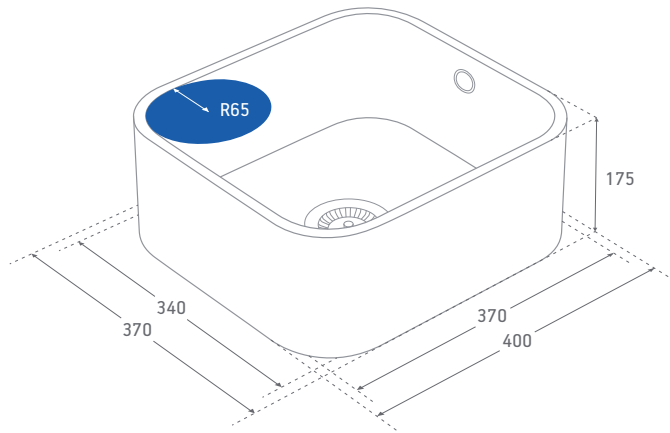

Silestone® Integrity **Due**

Formas más Rectas

ES

DUE, que está disponible en dos tamaños: 37x34x15,5, ideal para el doble seno y 37x51x15,5 para un solo seno, se caracteriza por sus formas más rectas.

Sin duda, para aquellos que ven en la sobriedad de las líneas rectas el summum del estilo y la belleza, esta es la elección perfecta.

Straight Lines

EN

DUE is available in two sizes: 37x34x15.5, ideal for a double sink and 37x51x15.5 for a single sink, it is characterised by its straight lines. The perfect choice for those who see the simplicity of straight lines as the mark of style and beauty.

Formas mais Rectas

PT

DUE, está disponível em dois tamanhos: 37x34x15,5, ideal para aplicações de lava-loiças duplo, e com 37x51x15,5 cm para apenas um lava-loiça caracteriza-se pelas suas formas mais rectas. Esta é sem dúvida a escolha perfeita para aqueles que vêem na sobriedade das linhas rectas o expoente máximo do estilo e da beleza.

Sina Rakare Former

SW

DUE finns i två storlekar: 37 x 34 x 15,5 som är perfekt för en dubbel diskho, och 37 x 51 x 15,5 för en enkel diskho, och de kännetecknas av sina rakare former. Utan tvekan blir detta det perfekta valet för de som ser de enkla raka linjerna som en symbol för stil och skönhet.