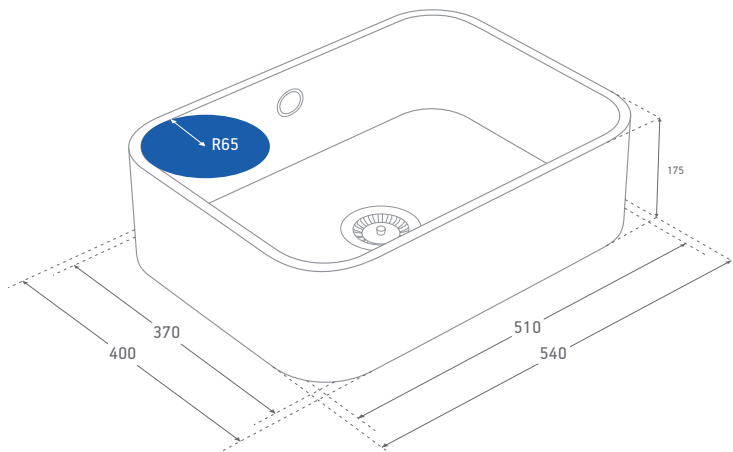

Silestone® Integrity **Due**

Formas más Rectas

ES

DUE, que está disponible en dos tamaños: 37x34x15,5, ideal para el doble seno y 37x51x15,5 para un solo seno, se caracteriza por sus formas más rectas.

Sin duda, para aquellos que ven en la sobriedad de las líneas rectas el summum del estilo y la belleza, esta es la elección perfecta.

Straight Lines

EN

DUE is available in two sizes: 37x34x15.5, ideal for a double sink and 37x51x15.5 for a single sink, it is characterised by its straight lines. The perfect choice for those who see the simplicity of straight lines as the mark of style and beauty.

Formas mais Rectas

PT

DUE, está disponível em dois tamanhos: 37x34x15,5, ideal para aplicações de lava-loiças duplo, e com 37x51x15,5 cm para apenas um lava-loiça caracteriza-se pelas suas formas mais rectas. Esta é sem dúvida a escolha perfeita para aqueles que vêem na sobriedade das linhas rectas o expoente máximo do estilo e da beleza.

Sina Rakare Former

SW

DUE finns i två storlekar: 37 x 34 x 15,5 som är perfekt för en dubbel diskho, och 37 x 51 x 15,5 för en enkel diskho, och de kännetecknas av sina rakare former. Utan tvekan blir detta det perfekta valet för de som ser de enkla raka linjerna som en symbol för stil och skönhet.